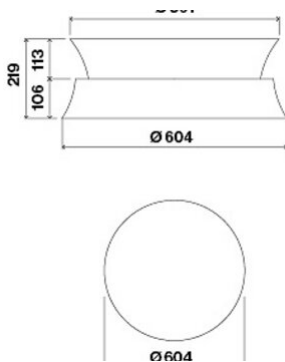

Versiune	Insula - Bronz
Design	Emo Design Circle.Tech
Technology	Oțel vopsit negru Gunmetal Circle.Tech Tehnologie Lumină ambientală LED Aspirație perimetrală cu panou din sticlă călită
Control	Telecomandă (opțional) Panou cu butoane rotative Dialogue system cu mod automat
Modul	Filtering
Iluminat	Led 4x1,2 W - 4200 K
Filters	Filtru de grăsime din metal, detașabil și lavabil Filtru Regenerabil Carbon.Zeo Microtech
Dimensions	60 cm 52 cm 56 cm
Notes	
Tensiune/frecvență	160 W 220-240V 50-60Hz
Net Weight	24.6 kg 20.2 kg 0.22 m3 L 775 x H 412 x P 705 mm