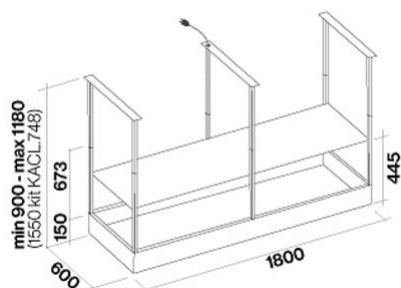

Versiune	Insula 180 cm - Inox - 600 m3/h
Design	Francesco Lucchese Circle.Tech
Technology	Oțel inoxidabil Sticlă fumurie călită Circle.Tech Tehnologie Echipat cu prize electrice și USB Several accessories and additional functionalities available: ladle hanger, spices shelf, tablet holder, and plants growing kit
Control	Telecomandă inclusă Dialogue system cu mod automat
Modul	Filtering
Installation	Available only in filtering version
Illuminat	Dimmable led lighting Dynamic LED Light (2700K - 5600K) LED Strip 4x10 W - 2700 K / 5600 K
Filters	Filtru de grăsime din metal, detașabil și lavabil Filtru Regenerabil Carbon.Zeo Microtech
Dimensions	180 cm 52 cm 65 cm
Notes	Strip LED Lighting (3000K) until 10/10/2022
Tensiune/frecvență	220 W 220-240V 50-60Hz
Net Weight	77.7 kg 67.4 kg 0.52 m3 L 1905 x H 377 x P 725 mm

Extension (KACL.748#IF)

Tavă de grădină suspendată din oțel
(KACL.744#IF)

Accesorii optionale

Code	Description
KACL.1048	Filtre de schimb Regenerabile Carbon.Zeo Microtech pentru hotele Circle.Tech
KACL.745#IF	Light for plant growing area
KACL.744#IF	Kit 2 trays
KACL.746#IF	Tissue holder (stainless steel)
KACL.748#IF	Kit de extensie din oțel inoxidabil