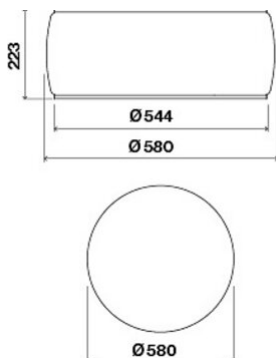

Versiune	Insula 58 - Sticla alb satinat
Design	Falmecc Lab Circle.Tech
Technology	Sticlă Circle.Tech Tehnologie Lumină ambientală LED Aspirație perimetrală cu panou din sticlă călită
Control	Telecomandă (opțional) Panou cu butoane rotative Dialogue system cu mod automat
Modul	Filtering
Iluminat	Led 4x1,2 W - 4200 K
Filters	Filtru de grăsime din metal, detașabil și lavabil Filtru Regenerabil Carbon.Zeo Microtech
Dimensions	54 cm 52 cm 56 cm
Notes	
Tensiune/frecvență	160 W 220-240V 50-60Hz
Net Weight	25.6 kg 20.6 kg 0.22 m3 L 775 x H 402 x P 705 mm