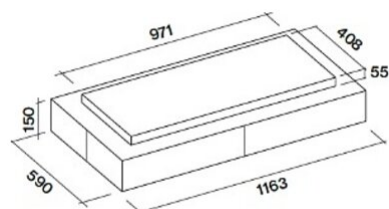

Versiune	De plafon - 115 cm - alb - 600 m3/h
Design	Emo Design Circle.Tech
Technology	Oțel vopsit alb Circle.Tech Tehnologie Aspirație perimetrală Iluminare difuză pe întreaga suprafață
Control	Panou de control electronic Telecomandă inclusă Dialogue system cu mod automat
Modul	Filtering
Iluminat	Dimmable led lighting Dynamic LED Light (2700K - 5600K) Strip LED - 2700 K / 5600 K
Filters	Filtru de grăsime din metal, detașabil și lavabil Filtru Regenerabil Carbon.Zeo Microtech
Dimensions	115 cm 150 cm 150 cm
Notes	
Tensiune/frecvență	230 W 220-240V 50-60Hz
Net Weight	50.2 kg 45 kg 0.31 m3 L 1330 x H 327 x P 725 mm