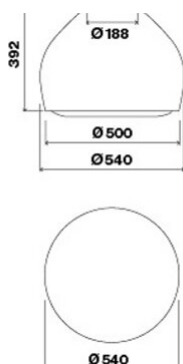

Versiune	Insula 54 - Plumb
Design	Emo Design Circle.Tech
Technology	Painted pewter steel Circle.Tech Tehnologie Aspirație perimetrală cu panou din sticlă călită Lumină ambientală LED
Control	Telecomandă (opțional) Panou cu butoane rotative Dialogue system cu mod automat
Modul	Filtering
Iluminat	Dynamic LED Light (2700K - 5600K) LED - 2700 K / 5600 K
Filters	Filtru de grăsime din metal, detașabil și lavabil Filtru Regenerabil Carbon.Zeo Microtech
Dimensions	54 cm 52 cm 53 cm
Notes	Strip LED 18w until 06.23.23
Tensiune/frecvență	160 W 220-240V 50-60Hz
Net Weight	27 kg 20.9 kg 0.3 m3 L 775 x H 552 x P 705 mm

<i>Code</i>	<i>Description</i>
KACL.162#V4F	Lampă ø 22 cm, staniu

<i>Viteza motorului</i>	1	2	3	4
	47	53	60	66
	80	90	103	130
<i>leșire aer</i>				
