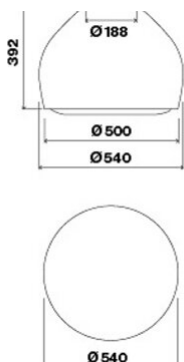

Versiune	Insula 54 - Alb
Design	Emo Design Circle.Tech
Technology	Oțel vopsit alb Circle.Tech Tehnologie Aspirație perimetrală cu panou din sticlă călită Lumină ambientală LED
Control	Telecomandă (opțional) Panou cu butoane rotative Dialogue system cu mod automat
Modul	Filtering
Iluminat	Dynamic LED Light (2700K - 5600K) LED - 2700 K / 5600 K
Filters	Filtru de grăsime din metal, detașabil și lavabil Filtru Regenerabil Carbon.Zeo Microtech
Dimensions	54 cm 52 cm 53 cm
Notes	Strip LED 18w until 06.23.23
Tensiune/frecvență	160 W 220-240V 50-60Hz
Net Weight	27 kg 20.9 kg 0.3 m3 L 775 x H 552 x P 705 mm

<i>Code</i>	<i>Description</i>
KACL.162#B4F	Lampă ø 22 cm, alb

<i>Viteza motorului</i>	1	2	3	4
	47	53	60	66
	80	90	103	130
<i>leșire aer</i>				
