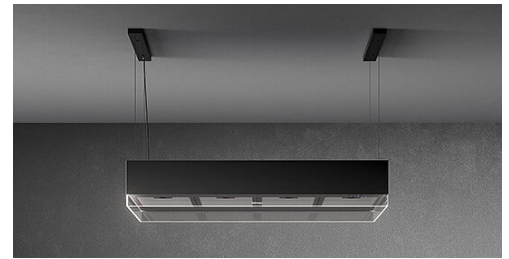

<b>Versiune</b>	Insula - 120 cm - negru
<b>Design</b>	Saggia - Sommella Circle.Tech
<b>Technology</b>	Oțel vopsit în negru Sticlă Circle.Tech Tehnologie Iluminat perimetral cu LED-uri
<b>Control</b>	Panou de control electronic Telecomandă inclusă Dialogue system cu mod automat
<b>Modul</b>	Filtering
<b>Iluminat</b>	84 W (5500 K)
<b>Filters</b>	Filtru de grăsime din metal, detașabil și lavabil Filtru Regenerabil Carbon.Zeo Microtech
<b>Dimensions</b>	120 cm 52 cm 57 cm
<b>Tensiune/frecvență</b>	230 W 220-240V 50-60Hz
<b>Net Weight</b>	46.3 kg 40.5 kg 0.4 m3 L 1330 x H 417 x P 725 mm

### Accessorii optionale

Code	Description
KACL.1048	Filtru de schimb Regenerable Carbon.Zeo Microtech pentru hotele Circle.Tech
KACL.144	Kit de frânghie reglabil până la 340 cm

---

<i>Viteza motorului</i>	1	2	3	4
	48	54	60	67
	80	90	103	130
<i>leșire aer</i>				