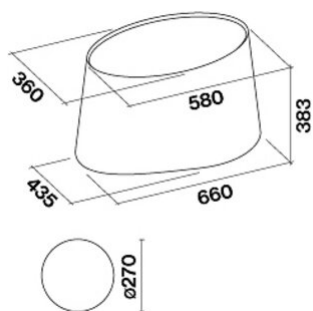

<b>Versiune</b>	Insula 66 cm - Alb - 450 m3/h
<b>Design</b>	Pareschi - atelierP E.ion System
<b>Technology</b>	Versiune cu panou personalizabil Sistem de purificare a aerului cu ionizare Aspirație perimetrală
<b>Control</b>	Panou tactil + senzor de frunze
<b>Modul</b>	Filtering
<b>Iluminat</b>	Lumină LED
<b>Filters</b>	Filtru superior, detașabil și lavabil Filtru combinat Carbon.Zeo, regenerabil
<b>Dimensions</b>	66 cm 52 cm 60 cm
<b>Notes</b>	
<b>Tensiune/frecvență</b>	130 W 220-240V 50-60Hz
<b>Net Weight</b>	34 kg 29.3 kg 0.28 m3 L 995 x H 472 x P 595 mm

### Accessorii optionale

Code	Description
101078810	Carbon.Filtru Zeo
KACL.140	Corzi reglabile până la 240 cm

---

<i>Viteza motorului</i>	1	2	3	4
	56	61	63	65
	75	90	100	140
<i>leșire aer</i>				

---