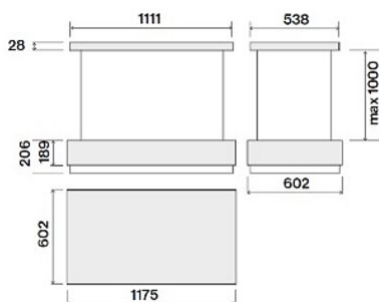

<b>Versiune</b>	Levante - Neagră - 600 m3/h
<b>Design</b>	Falmecc Lab Circle.Tech
<b>Technology</b>	Finisaj din sticlă temperată neagră Circle.Tech Tehnologie Aspirație perimetrală Iluminare difuză pe întreaga suprafață Sistem sus/jos cu reglare pe înălțime
<b>Control</b>	Telecomandă inclusă Dialogue system cu mod automat
<b>Modul</b>	Filtering
<b>Iluminat</b>	Dynamic LED Light (2700K - 5600K)
<b>Filters</b>	Filtru de grăsime din metal, detașabil și lavabil Filtru Regenerabil Carbon.Zeo Microtech
<b>Dimensions</b>	120 cm 52 cm 65 cm
<b>Notes</b>	
<b>Tensiune/frecvență</b>	220 W 220-240V 50-60Hz
<b>Net Weight</b>	81.6 kg 70.5 kg 0.35 m3 L 1330 x H 367 x P 725 mm