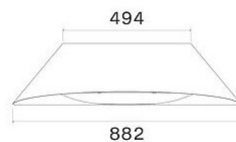

<b>Versiune</b>	Insula - 88 cm - alb - 600 m3/h
<b>Design</b>	Emo Design Circle.Tech
	Oțel vopsit alb
<b>Technology</b>	Circle.Tech Tehnologie Aspirație perimetrală cu panou din sticlă călită Lumină ambientală LED
<b>Control</b>	Telecomandă (opțional) Panou cu butoane rotative Dialogue system cu mod automat
<b>Modul</b>	Filtering
<b>Iluminat</b>	Dynamic LED Light (2700K - 5600K) LED 17 W - 2700 K / 5600 K
<b>Filters</b>	Filtru de grăsime din metal, detașabil și lavabil Filtru Regenerabil Carbon.Zeo Microtech
<b>Dimensions</b>	88 cm 52 cm 53 cm
<b>Notes</b>	RAL 9010
	160 W
<b>Tensiune/frecvență</b>	220-240V 50-60Hz
<b>Net Weight</b>	33.6 kg 25.8 kg 0.38 m3 L 1030 x H 382 x P 975 mm