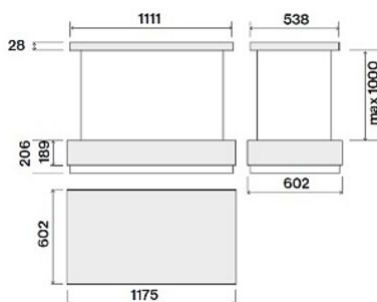

<b>Versiune</b>	Levante - Albă - 600 m3/h
<b>Design</b>	Falmecc Lab Circle.Tech
<b>Technology</b>	Finisaj din sticlă călită albă Circle.Tech Tehnologie Aspirație perimetrală Iluminare difuză pe întreaga suprafață Sistem sus/jos cu reglare pe înălțime
<b>Control</b>	Telecomandă inclusă Dialogue system cu mod automat
<b>Modul</b>	Filtering
<b>Iluminat</b>	Dynamic LED Light (2700K - 5600K)
<b>Filters</b>	Filtru de grăsime din metal, detașabil și lavabil Filtru Regenerabil Carbon.Zeo Microtech
<b>Dimensions</b>	120 cm 52 cm 65 cm
<b>Notes</b>	
<b>Tensiune/frecvență</b>	220 W 220-240V 50-60Hz
<b>Net Weight</b>	81.6 kg 70.5 kg 0.35 m3 L 1330 x H 367 x P 725 mm