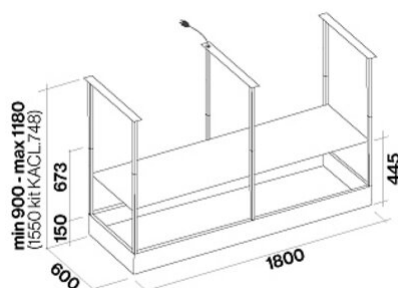

Versiune	Insula 180 cm - Negru - 600 m ³ /h
Design	Francesco Lucchese Circle.Tech
Technology	Oțel vopsit în negru Sticlă fumurie călită Circle.Tech Tehnologie Echipat cu prize electrice și USB Several accessories and additional functionalities available: ladle hanger, spices shelf, tablet holder, and plants growing kit
Control	Panou de control electronic Telecomandă inclusă Dialogue system cu mod automat
Modul	Filtering
Installation	Available only in filtering version
Iluminat	Dimmable led lighting Dynamic LED Light (2700K - 5600K) LED Strip 4x10 W - 2700 K / 5600 K
Filters	Filtru de grăsime din metal, detașabil și lavabil Filtru Regenerabil Carbon.Zeo Microtech
Dimensions	180 cm 52 cm 65 cm
Notes	Dynamic Led lighting from 28/09/2022
Tensiune/frecvență	220 W 220-240V 50-60Hz
Net Weight	77.7 kg 67.4 kg 0.52 m ³ L 1905 x H 377 x P 725 mm

Extension (KACL.748#HF)

Tăvi de oțel pentru plante aromatice (KACL.744#IF)

Accessorii optionale

Code	Description
KACL.1048	Filtre de schimb Regenerabile Carbon.Zeo Microtech pentru hotele Circle.Tech
KACL.745#IF	Light for plant growing area
KACL.744#IF	Kit 2 trays
KACL.746#HF	Tissue holder (Black)
KACL.748#HF	Truss kit de extensie negru